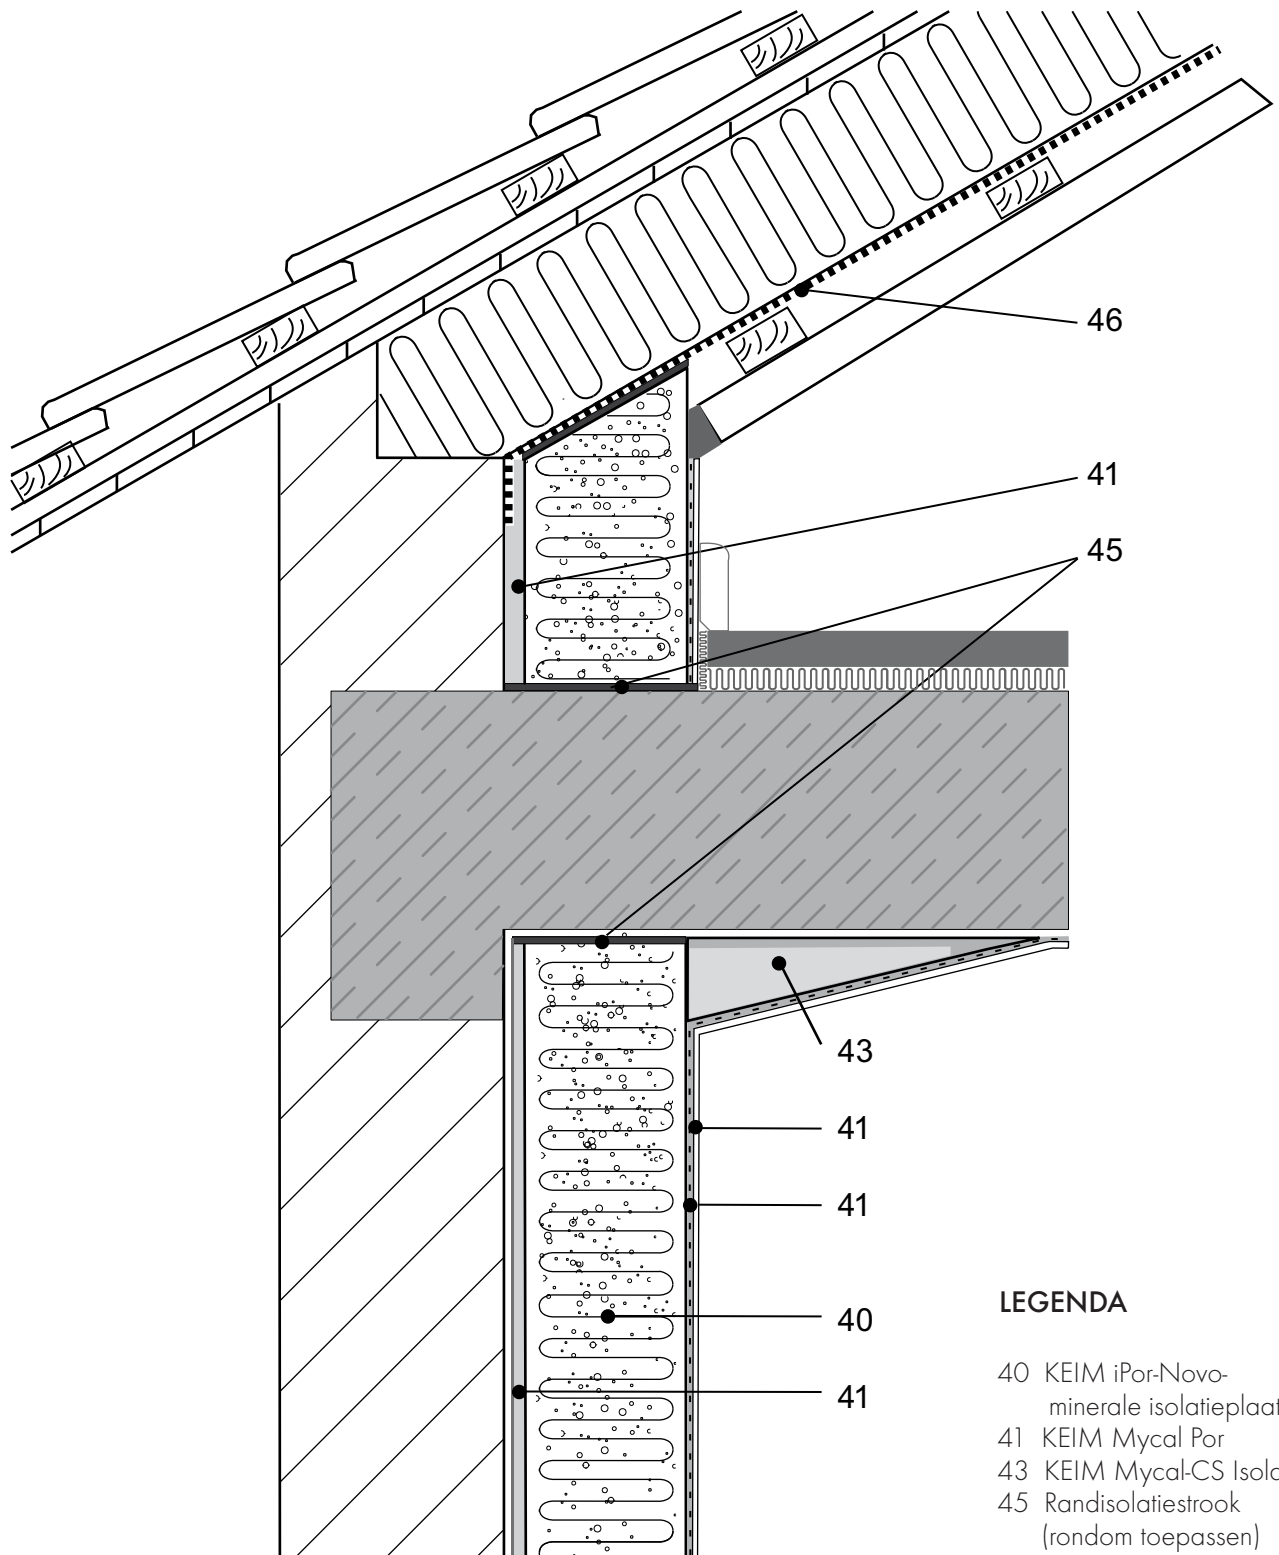

DETAILPLANNING

BINNENISOLATIE DETAIL 8.1.3.

AANSLUITING MET DAK

Binnenisolatie met KEIM iPor

LEGENDA

- 40 KEIM iPor-Novominerale isolatieplaat
- 41 KEIM Mycal Por
- 43 KEIM Mycal-CS Isolatiewig
- 45 Randisolatiestrook (rondom toepassen)
- 46 Dampreming