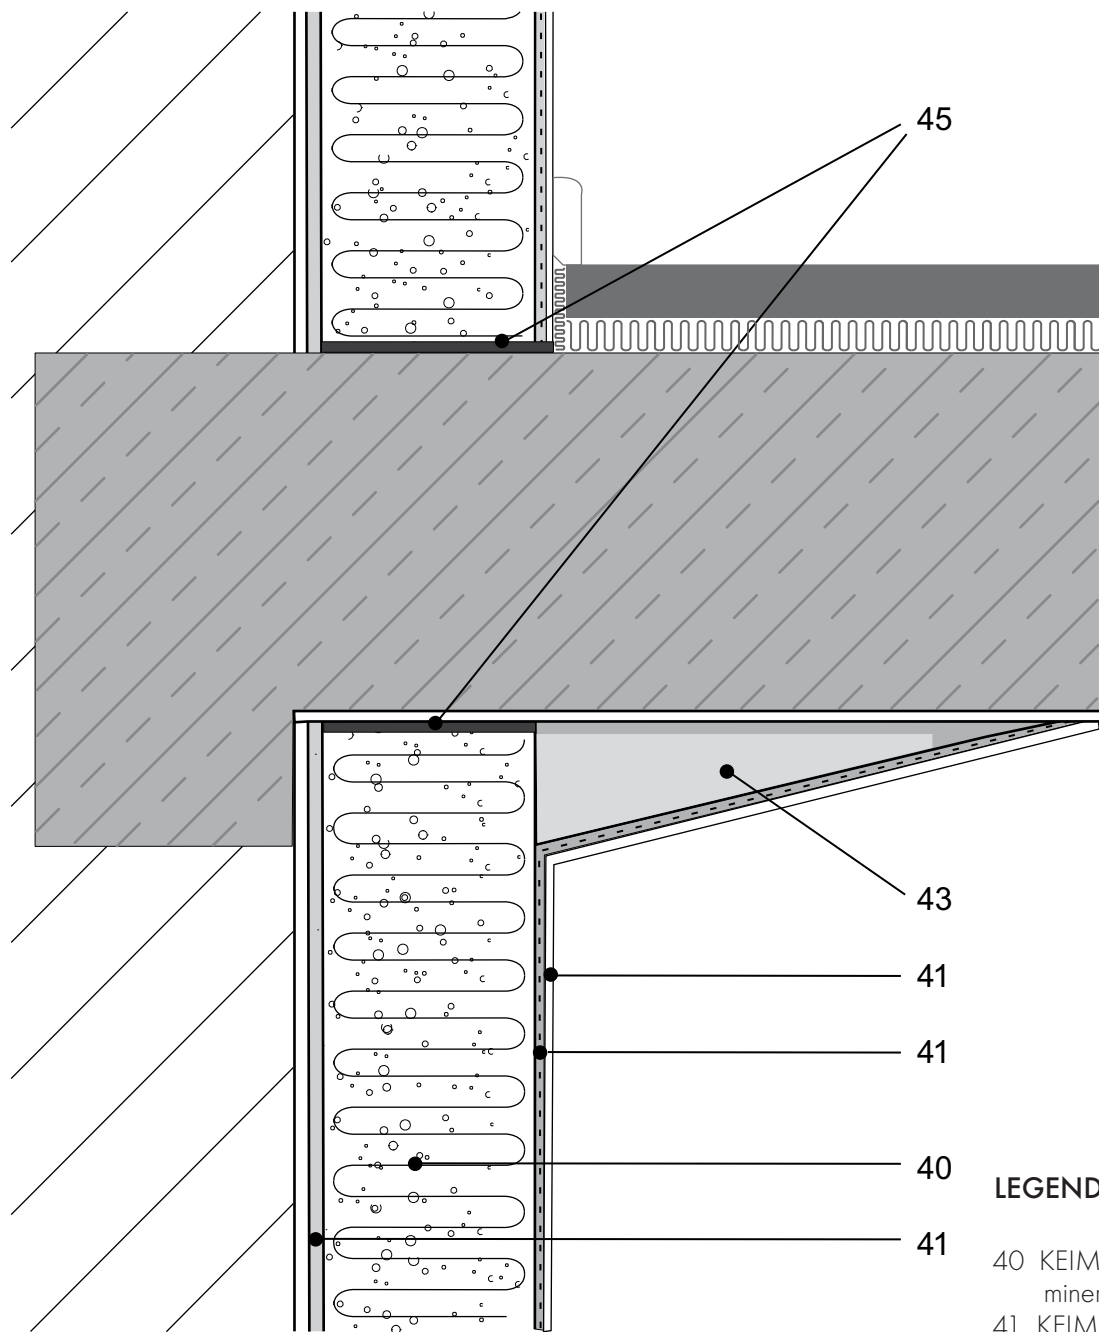

DETAILPLANNING

BINNENISOLATIE DETAIL 8.1.2.

AANSLUITING MET BETONPLAFOND

Binnenisolatie met KEIM iPor

LEGENDA

- 40 KEIM iPor-Novo-minerale isolatieplaat
- 41 KEIM Mycal Por
- 43 KEIM Mycal-CS Isolatiewig
- 45 Randisolatiestrook (rondom toepassen)