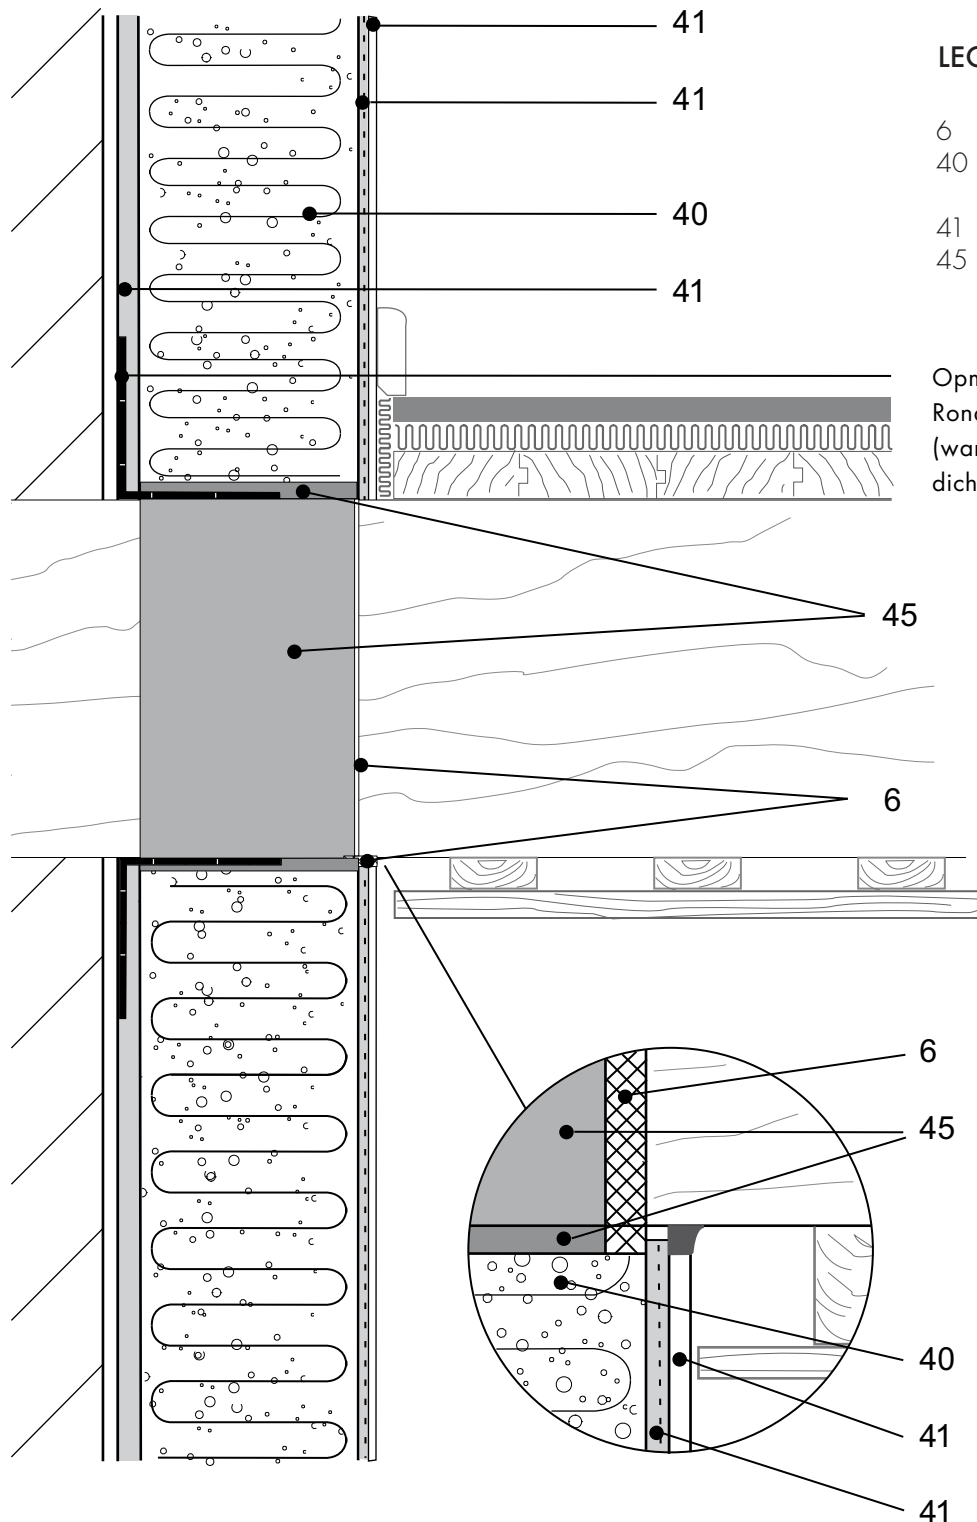

# BINNENISOLATIE DETAIL 8.1.1.

AANSLUITING OP HOUTEN BALKEN

Binnenisolatie met KEIM iPor

## LEGENDA

- 6 KEIM Voegband
- 40 KEIM iPor-Novominerale isolatieplaat
- 41 KEIM Mycal Por
- 45 Randisolatiestrook (rondom toepassen)

Opmerking:  
Rondom luchtdichte aansluitingen  
(wanden/ houtbalken) met geschikt  
dichtband maken.