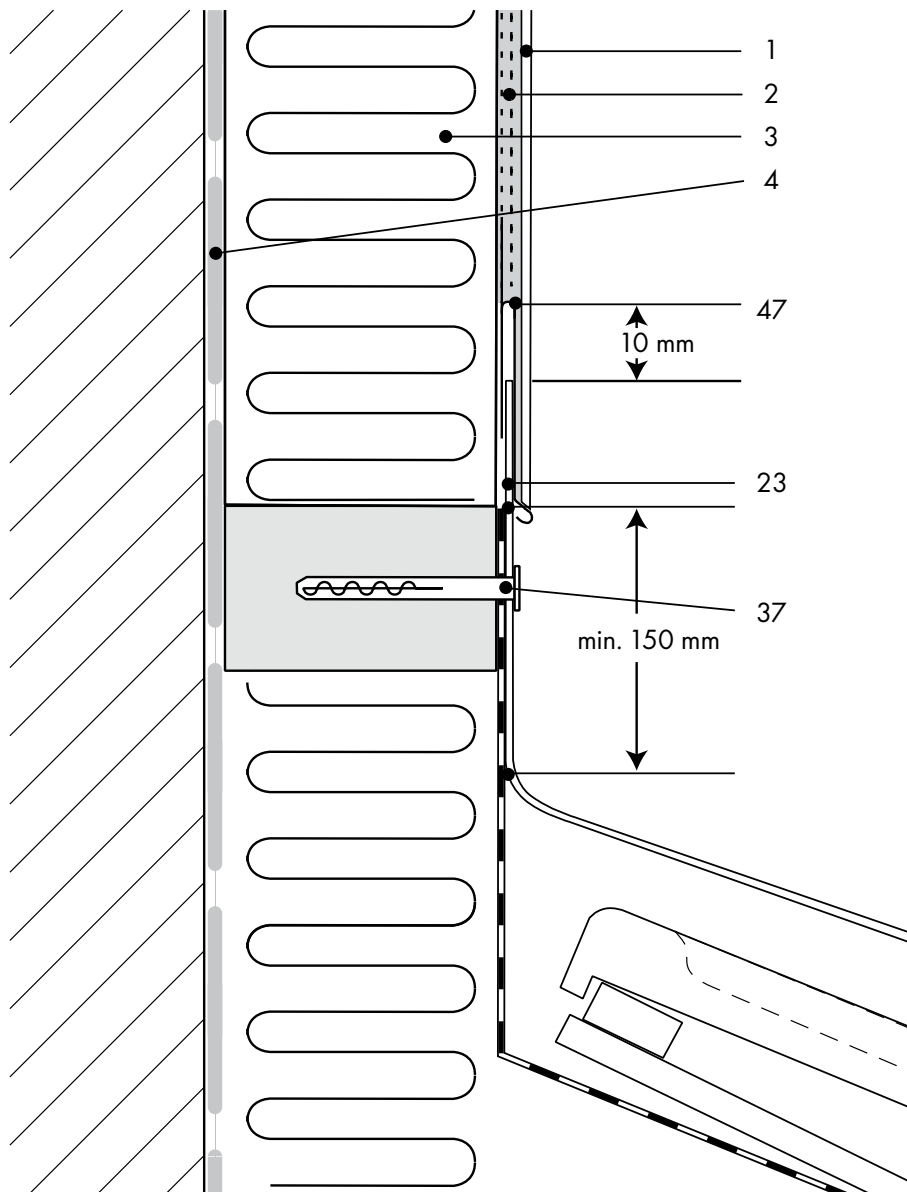

DAK DETAIL 5.3.2.

SYSTEEMAANSLUITING LESSENAARSDAK MET ZINKAANSLUITPROFIEL W45

LEGENDA

- 1 Afwerklaag
- 2 Wapeningsmortel met weefsel
- 3 Isolatieplaat
- 4 Lijm (mineraal)
- 23 Metaaldeel
- 37 Plug met kraag
- 47 KEIM Zink Aansluitprofiel W45