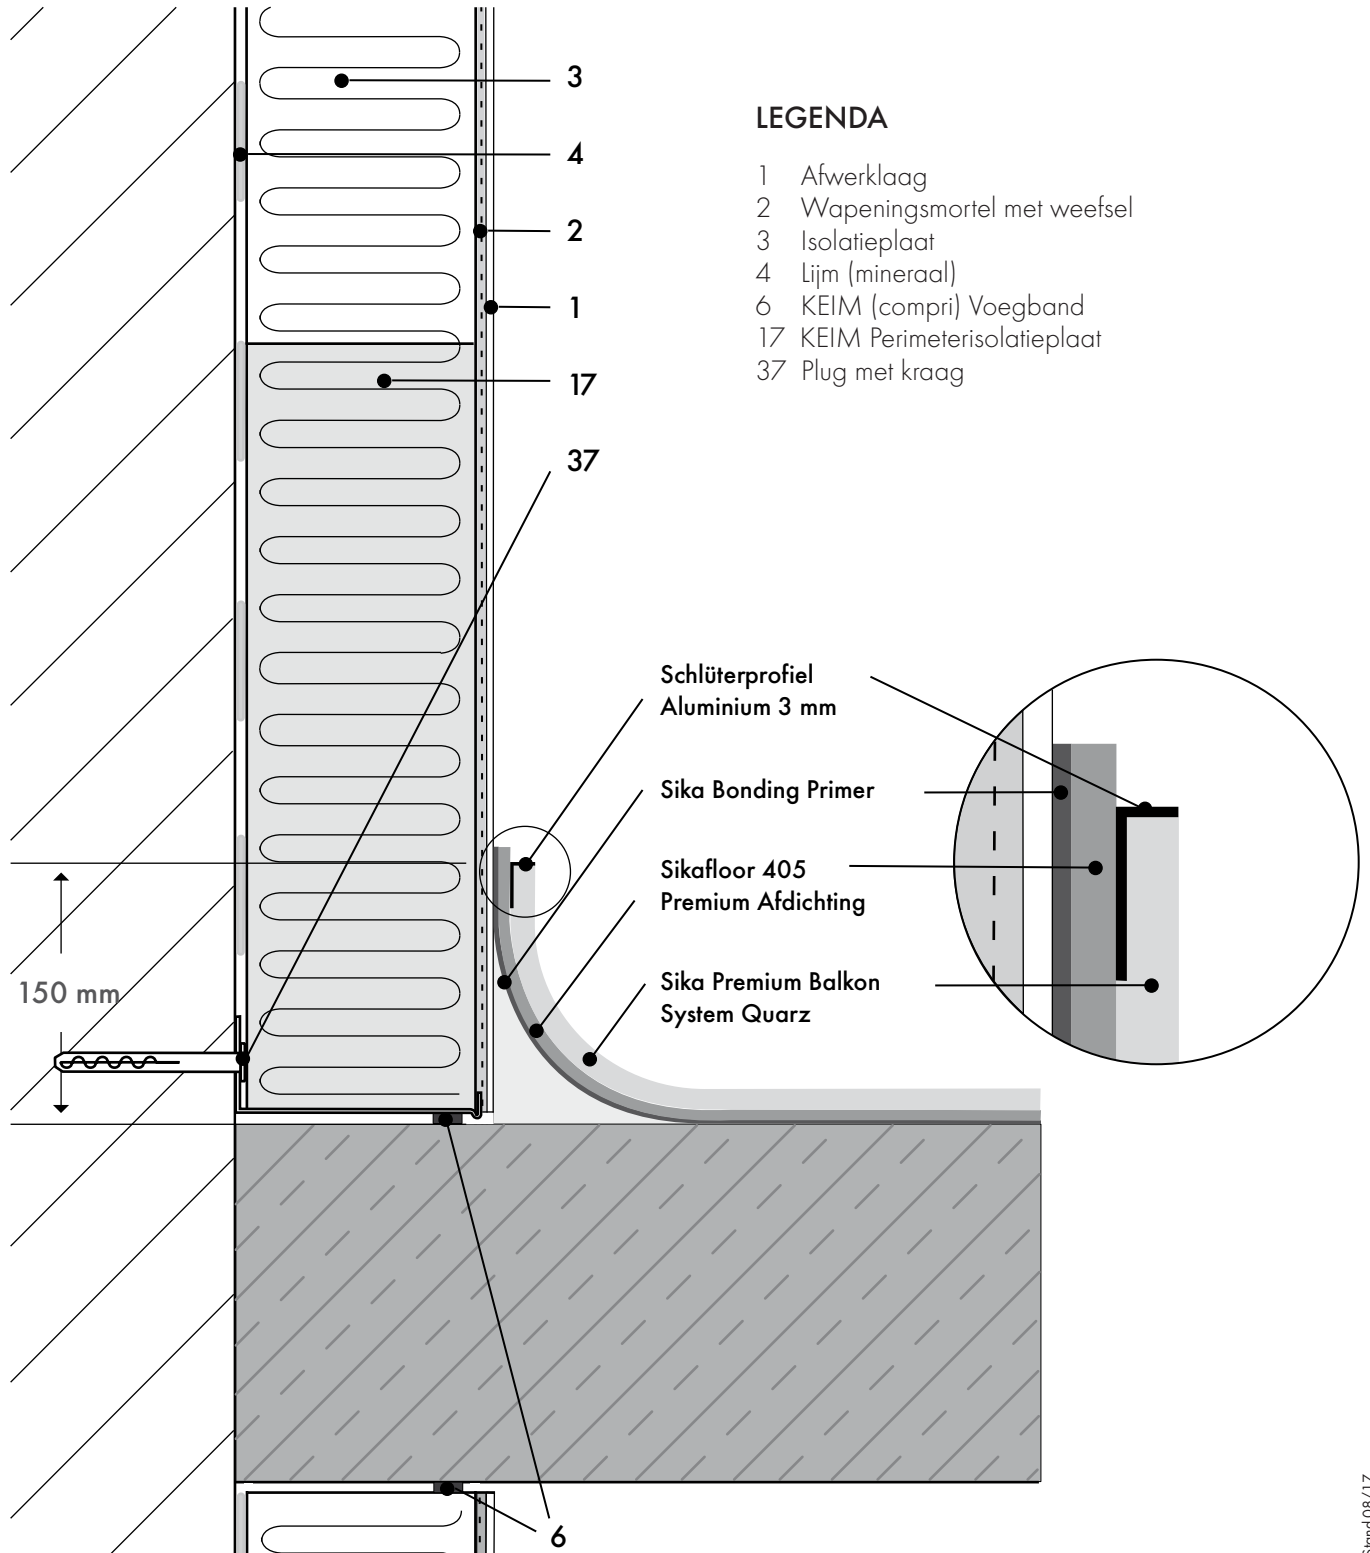

DETAILPLANNING

AANSLUITDETAIL 4.1.6.

SYSTEEMAANSLUITING MET SIKA PREMIUM BALKONSYSTEEM QUARTZ

Aansluiting met holplint

KEIM NEDERLAND BV
Dukdalfweg 26/NL-1332 Almere
Tel. +31 36 53 20 620
www.keim.nl/info@keim.nl