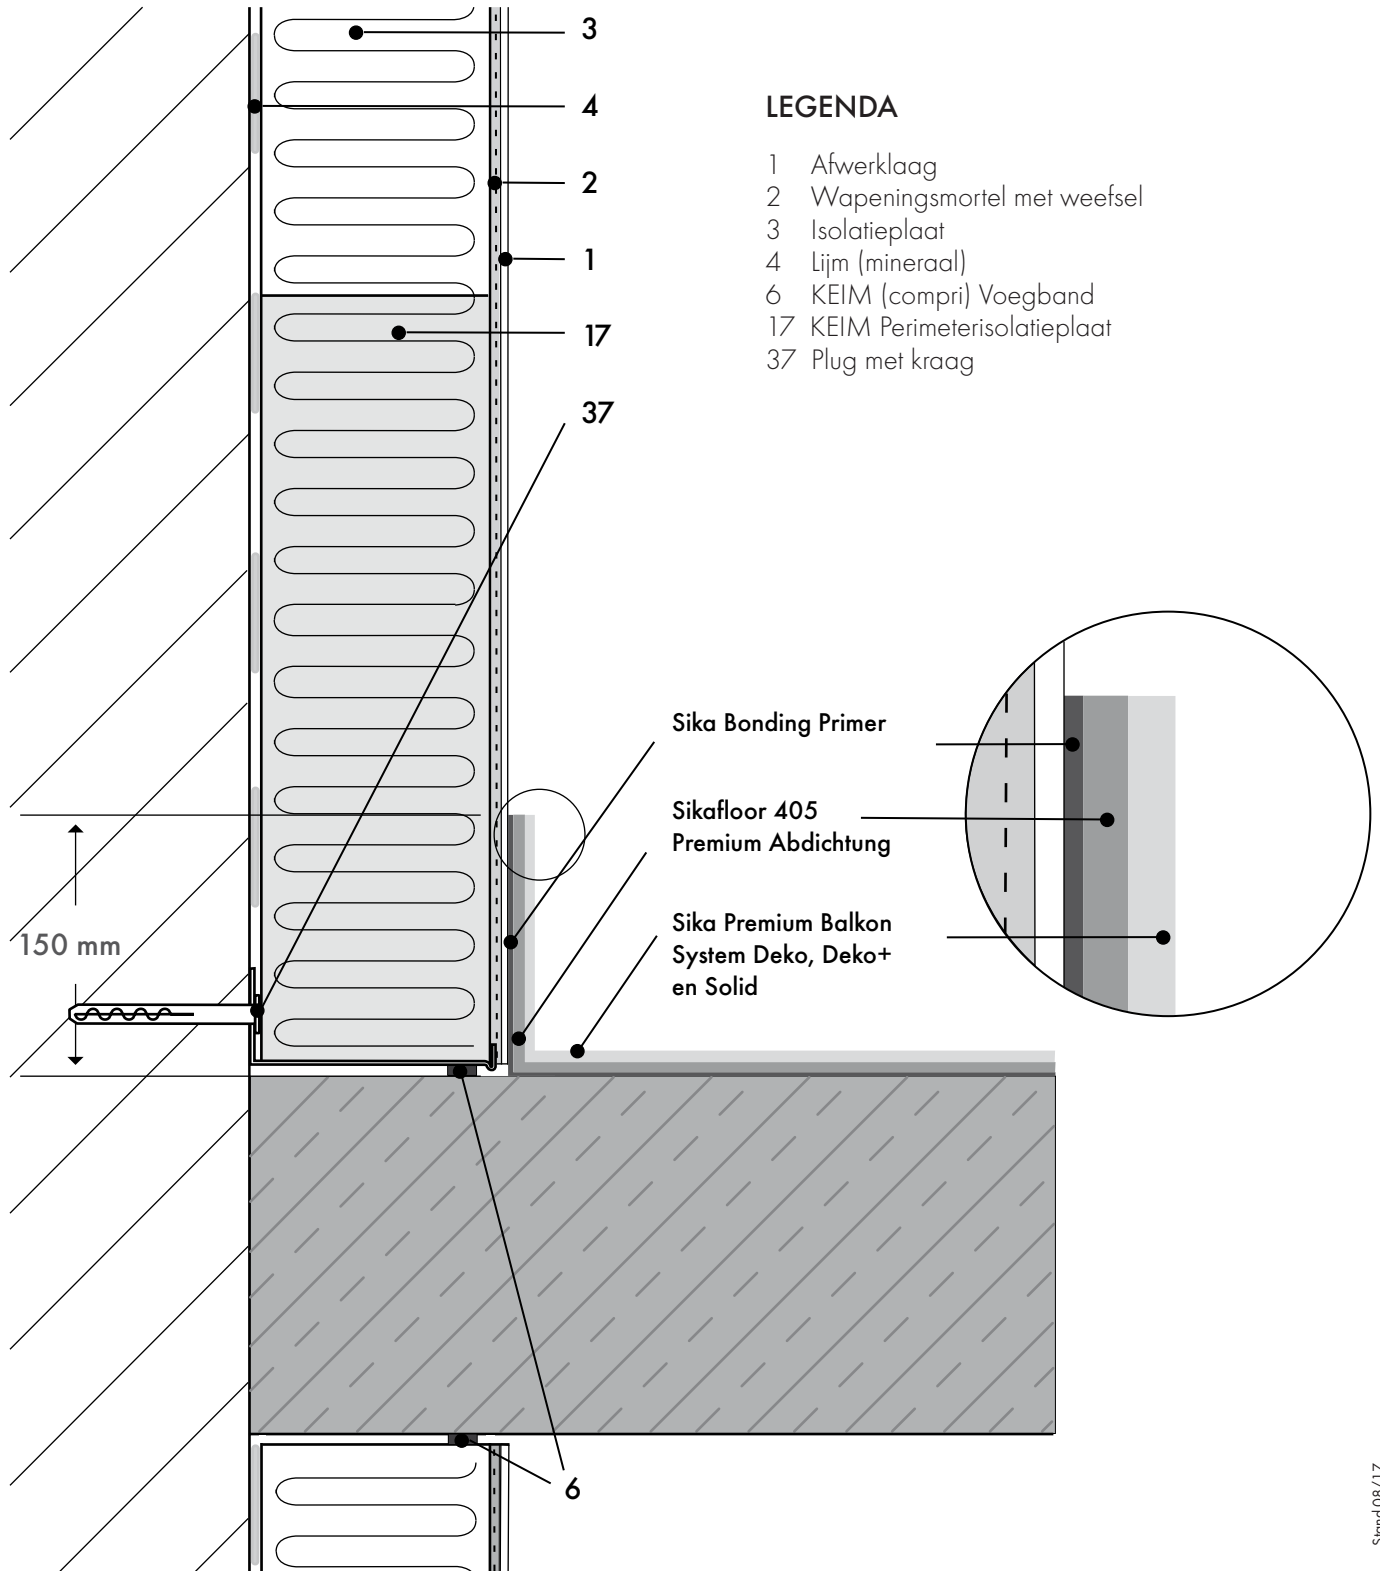

DETAILPLANNING

AANSLUITDETAIL 4.1.5.

SYSTEEMAANSLUITING MET SIKA PREMIUM BALKONSYSTEEM DEKO, DEKO+ EN SOLID

Aansluiting zonder holplint

KEIM NEDERLAND BV
Dukdalfweg 26/NL-1332 Almere
Tel. +31 36 53 20 620
www.keim.nl/info@keim.nl