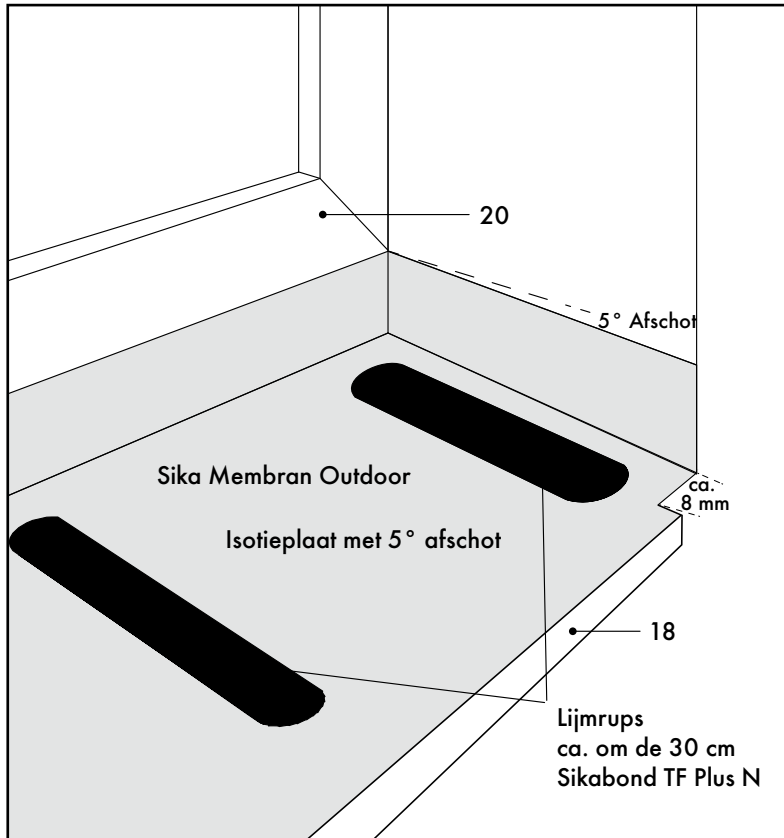

## LEGENDA

- 18 KEIM Kunststof Druiprandprofiel-GF
- 20 Kozijn
- 24 KEIM Vensterbank