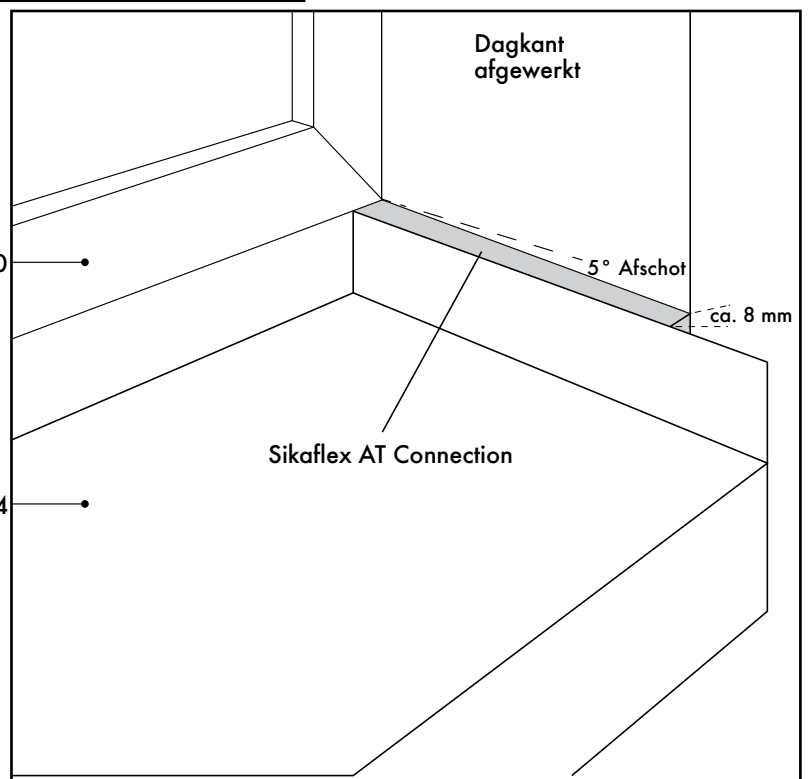

DETAILPLANNING

## LEGENDA

- 18 KEIM Kunststof Druiprandprofiel-GF
- 20 Kozijn
- 24 KEIM Vensterbank