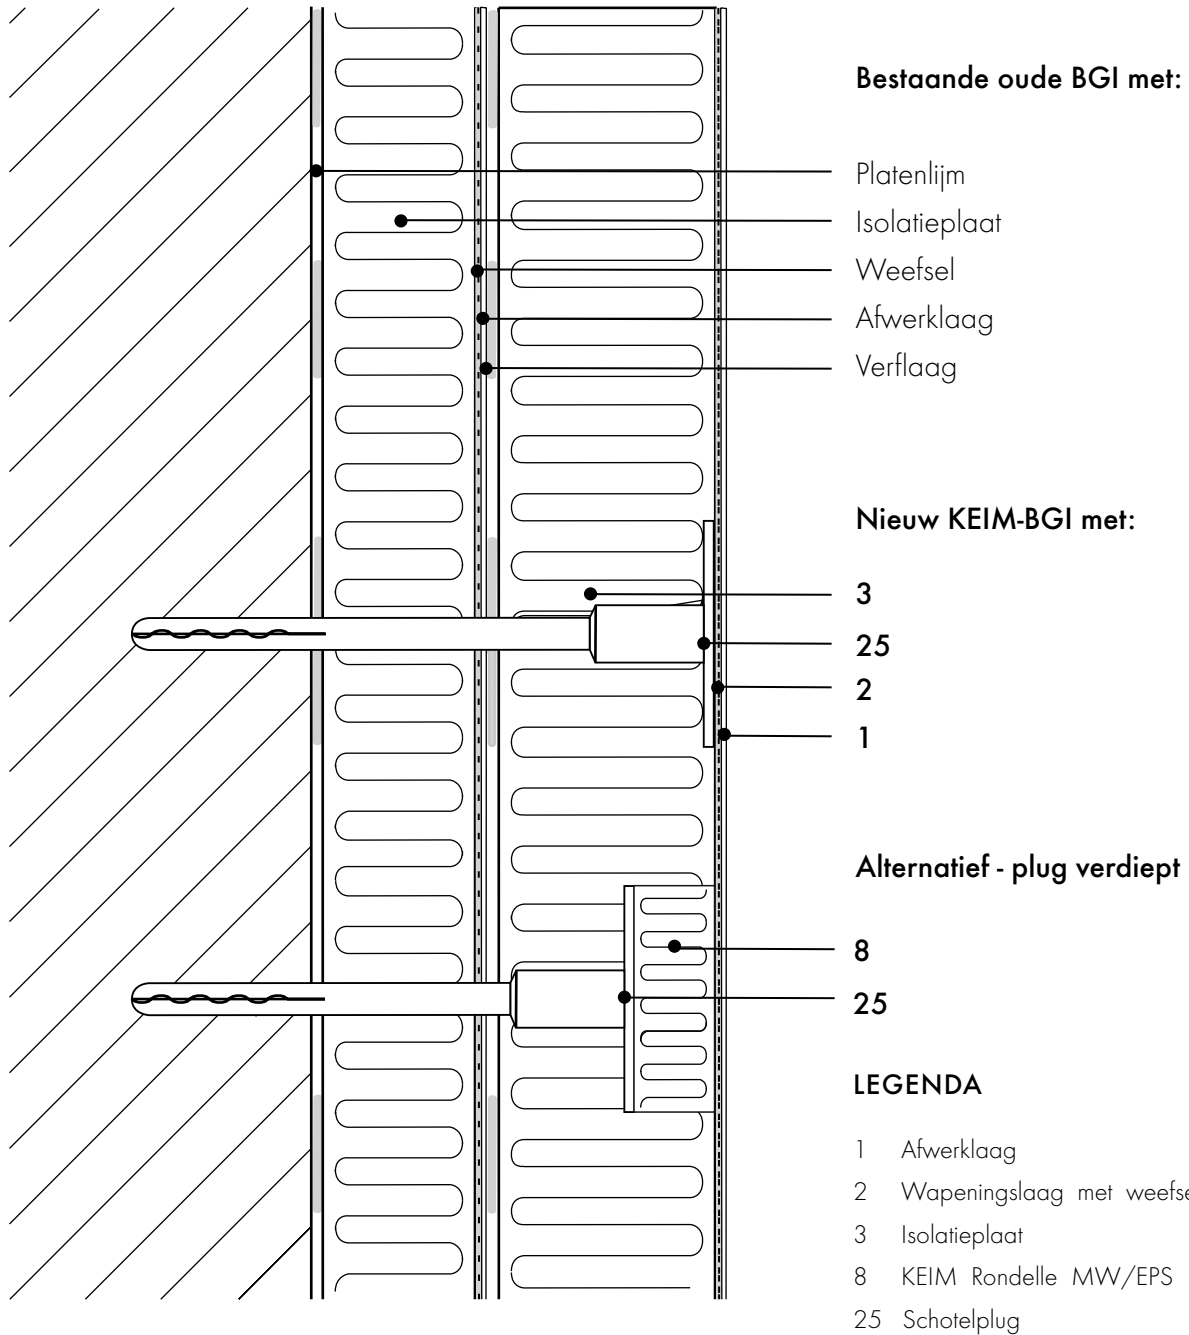

DETAILPLANNING

ALGEMEEN DETAIL 1.7.1.

KEIM OPDUBBELING

KEIM NEDERLAND BV
Dukdalfweg 26/NL-1332 Almere
Tel. +31 36 53 20 620
www.keim.nl/info@keim.nl