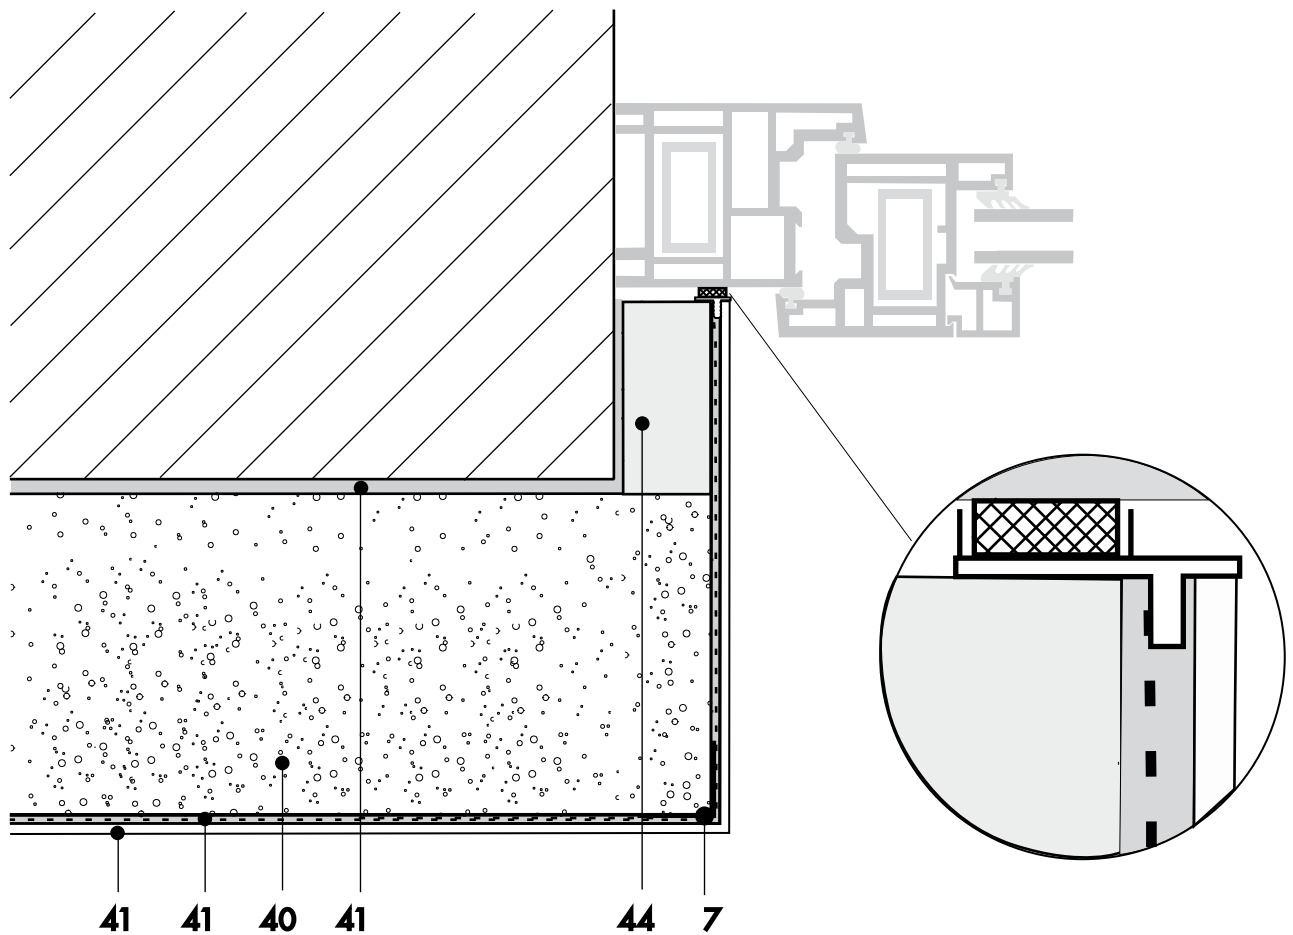

DETAILPLANNING

BINNENISOLATIE DETAIL 8.2.1.

AANSLUITING MET KOZIJN, HORIZONTAAL

Binnenisolatie met KEIM iPor

LEGENDA

- 7 KEIM Hoekprofiel met weefsel
- 40 KEIM iPor-Novo-minerale isolatieplaat
- 41 KEIM Mycal Por
- 41 KEIM Mycal-Por met weefsel
- 44 KEIM Mycal-CS Dagkantplaat