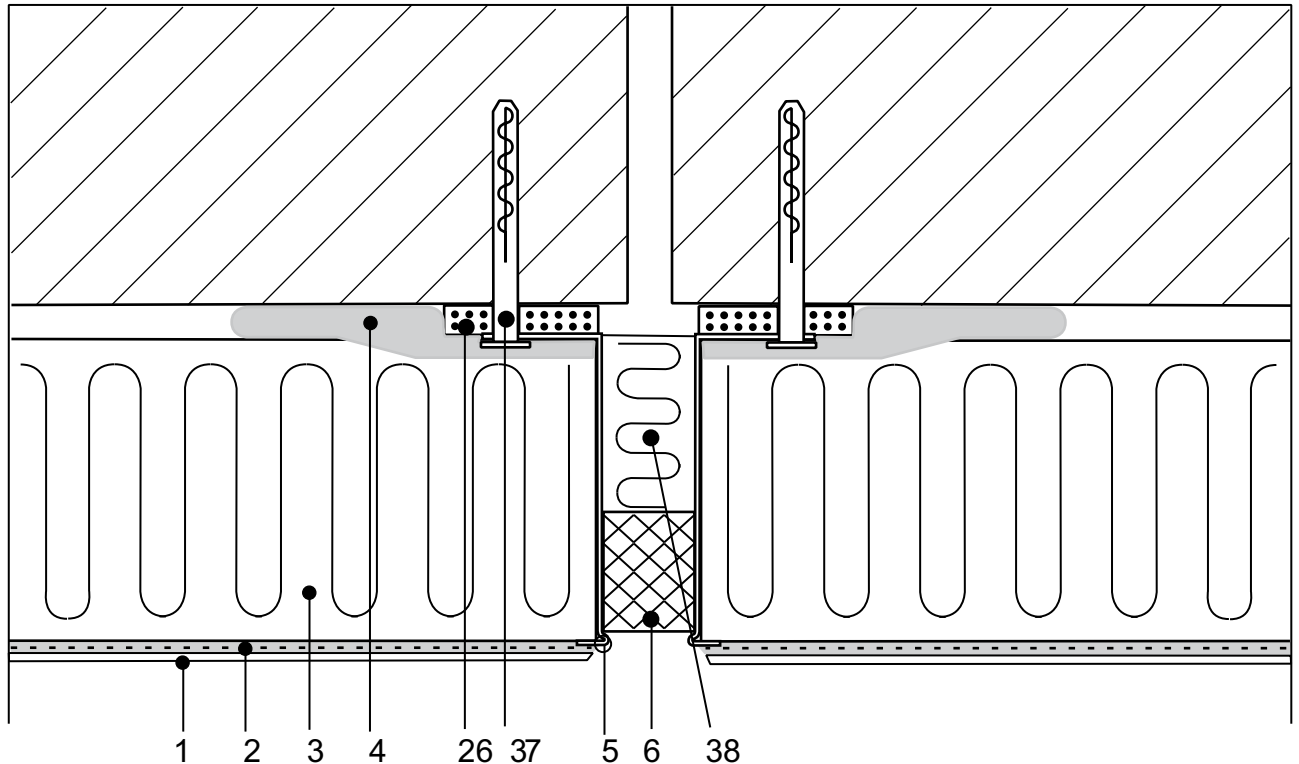

DILATATIE DETAIL 6.2.1.

DILATATIE MET VOEGBAND

LEGENDA

- 1 Afwerklaag
- 2 Wapeningsmortel met weefsel
- 3 Isolatieplaat
- 4 Lijm (mineraal)
- 5 KEIM Alu Sokkelprofiel
- 6 KEIM Voegband (bijv. 40/13-24)
voor afsluiting onder- en bovenzijde
- 26 Afstandhouder
- 37 Plug met kraag
- 38 KEIM Mineraalwol