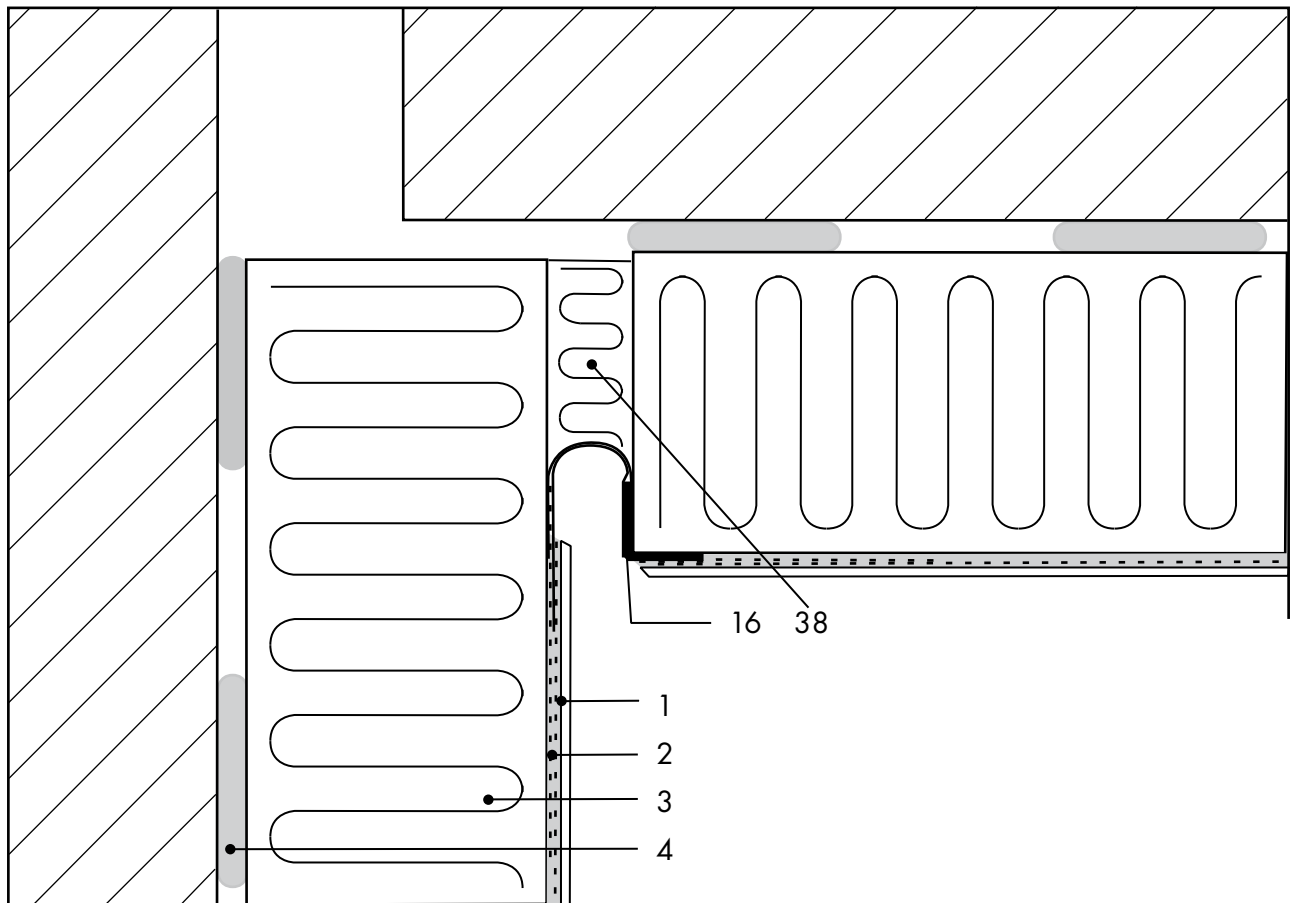

DILATATIE DETAIL 6.1.2.

Dilatatie met dilatatieprofiel V (binnenhoek)

LEGENDA

- 1 Afwerklaag
- 2 Wapeningsmortel met weefsel
- 3 Isolatieplaat
- 4 Lijm (mineraal)
- 6 KEIM Voegband (bijv. 40/13-24)
voor afsluiting onder- en bovenzijde
- 15 KEIM Uitzettingsprofiel Type V
- 38 KEIM Mineraalwol