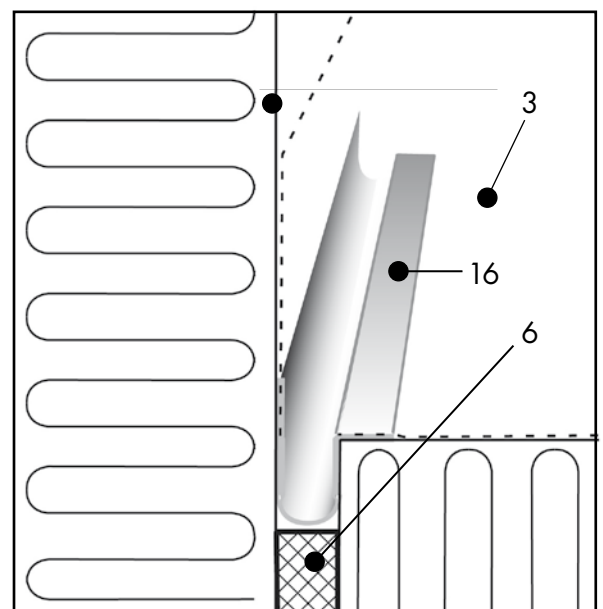

DILATATIE DETAIL 6.1.2.

Dilatatie met dilatatieprofiel V (binnenhoek)

LEGENDA

- 1 Afwerklaag
- 2 Wapeningsmortel met weefsel
- 3 Isolatieplaat
- 4 Lijm (mineraal)
- 6 KEIM Voegband (bijv. 40/13-24)
voor afsluiting onder- en bovenzijde
- 15 KEIM Uitzettingsprofiel Type V
- 38 KEIM Mineraalwol