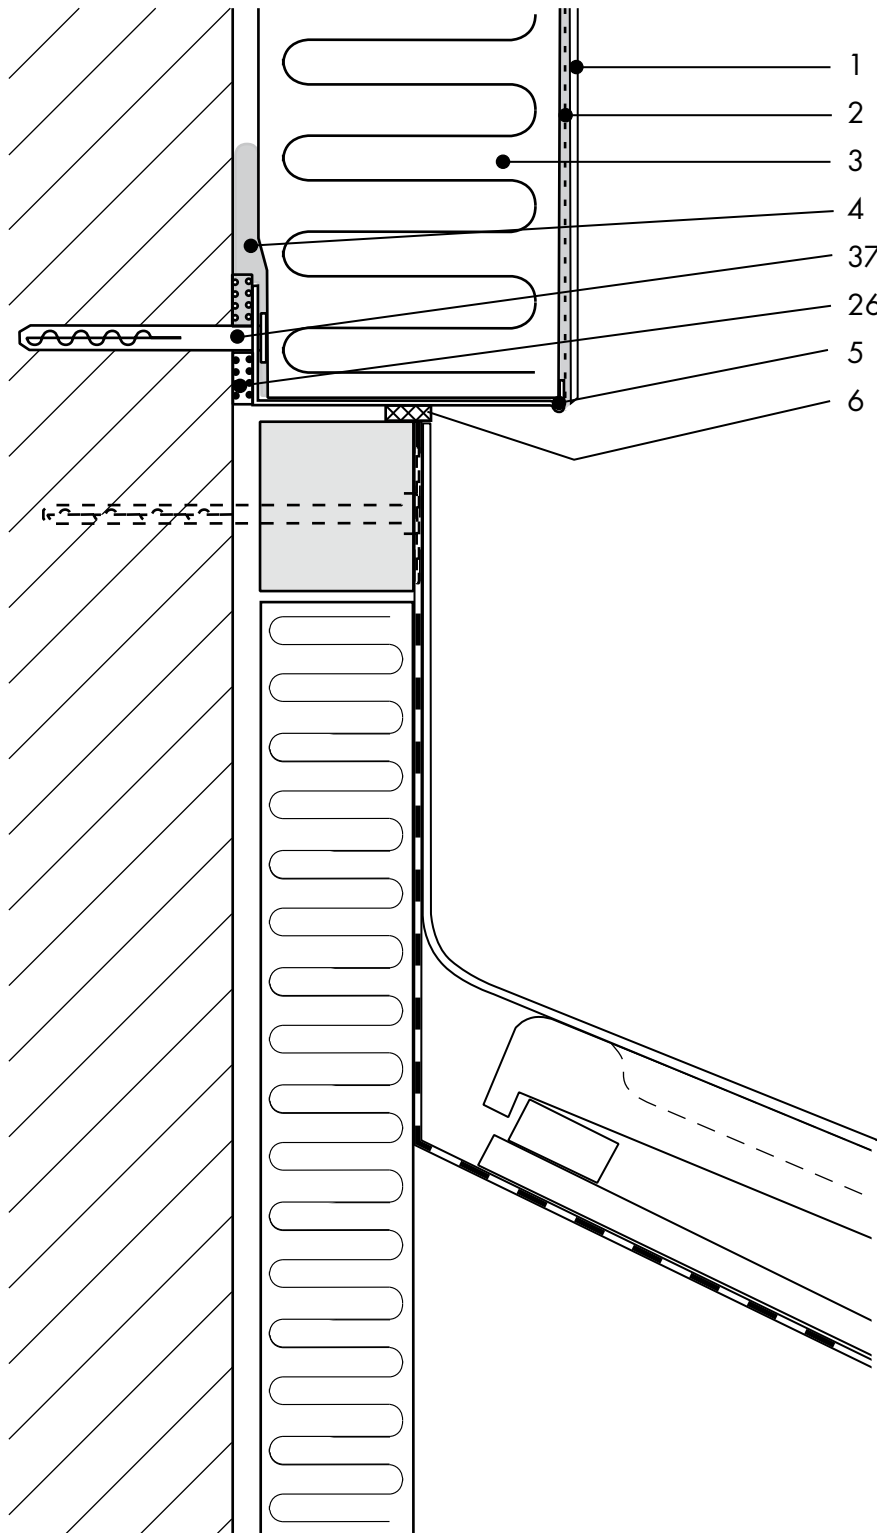

DETAILPLANNING

DAK DETAIL 5.3.1.

SYSTEEMAANSLUITING LESSENAARSDAK

LEGENDA

- 1 Afwerklaag
- 2 Wapeningsmortel met weefsel
- 3 Isolatieplaat
- 4 Lijm (mineraal)
- 5 KEIM Sokkelprofiel
- 6 KEIM Voegband (gecomp.)
- 26 KEIM Afstandhouder
- 37 Plug met kraag