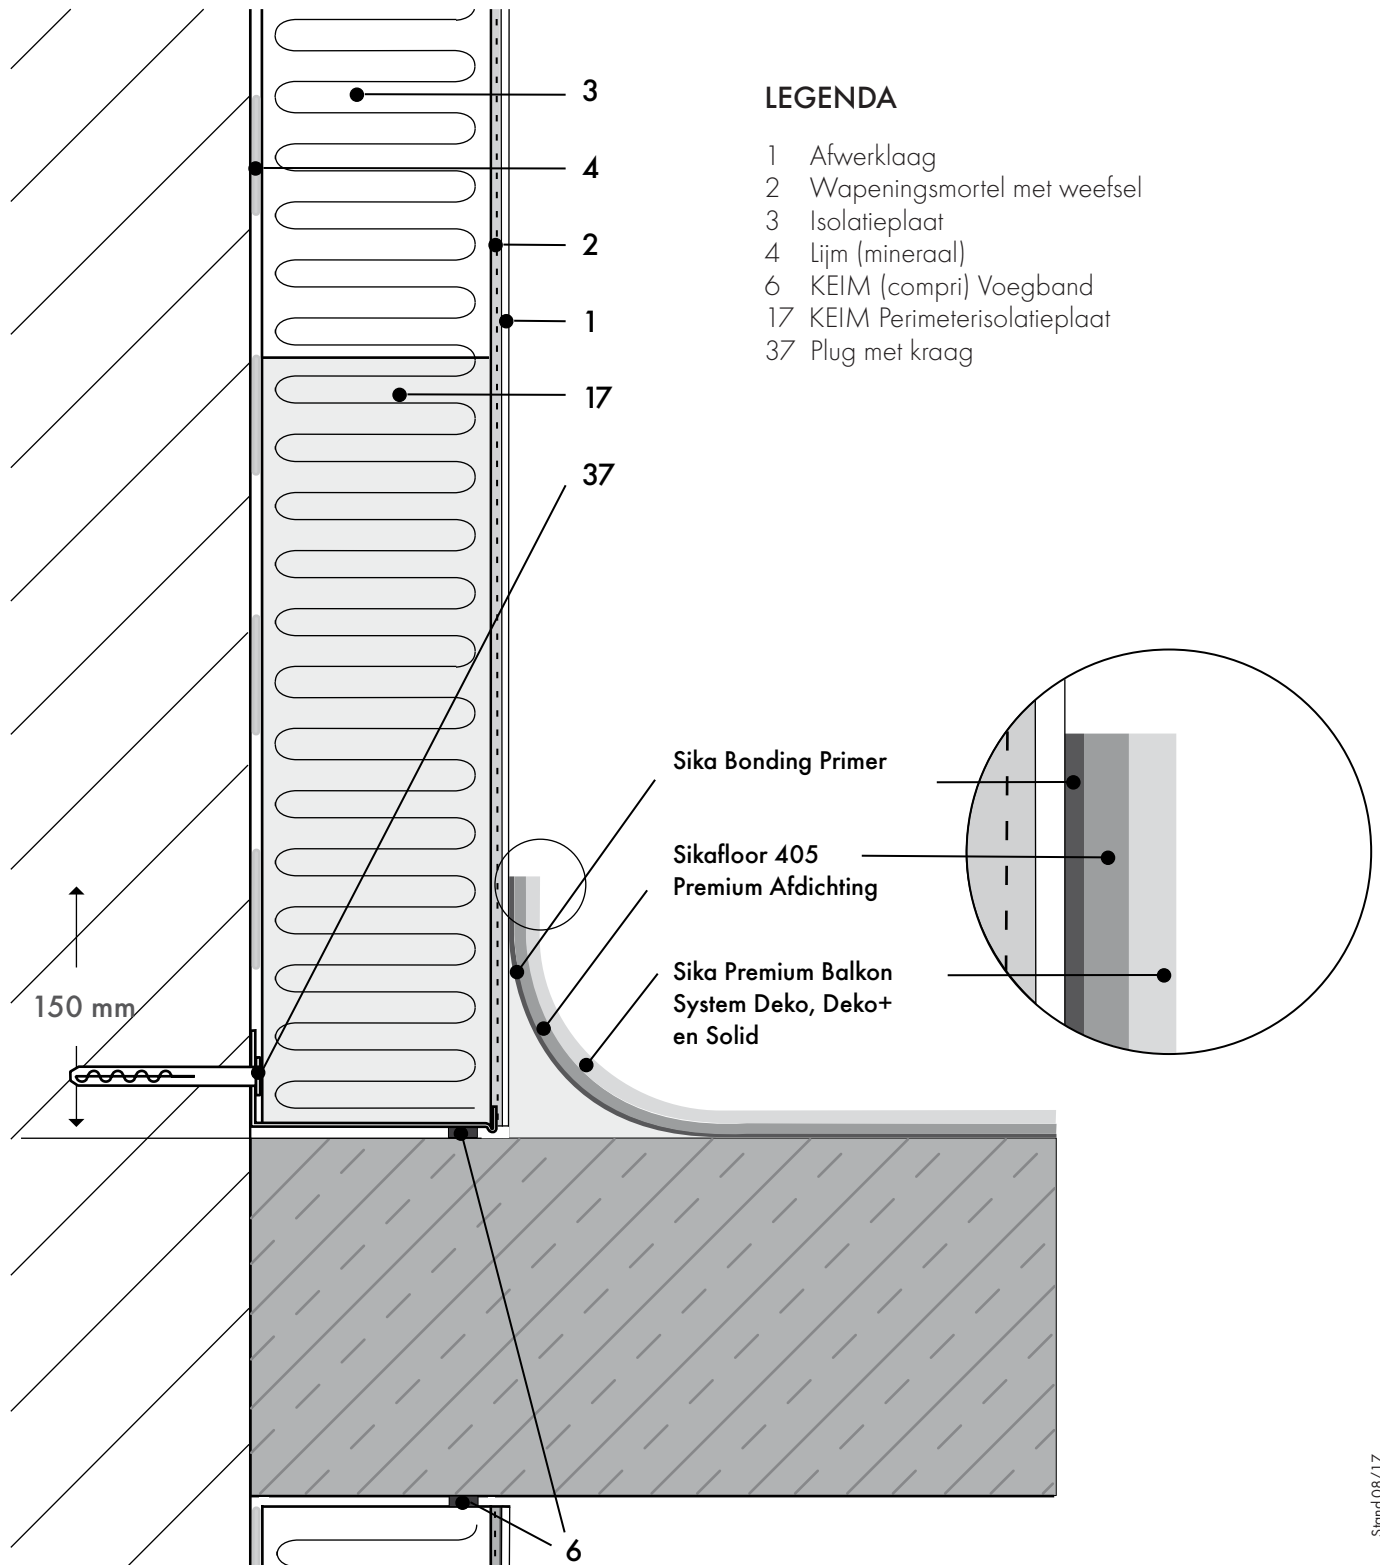

DETAILPLANNING

AANSLUITDETAIL 4.1.7.

SYSTEEMAANSLUITING MET SIKA PREMIUM BALKONSYSTEEM DEKO, DEKO+ EN SOLID

Aansluiting met holplint

KEIM NEDERLAND BV
Dukdalfweg 26/NL-1332 Almere
Tel. +31 36 53 20 620
www.keim.nl/info@keim.nl