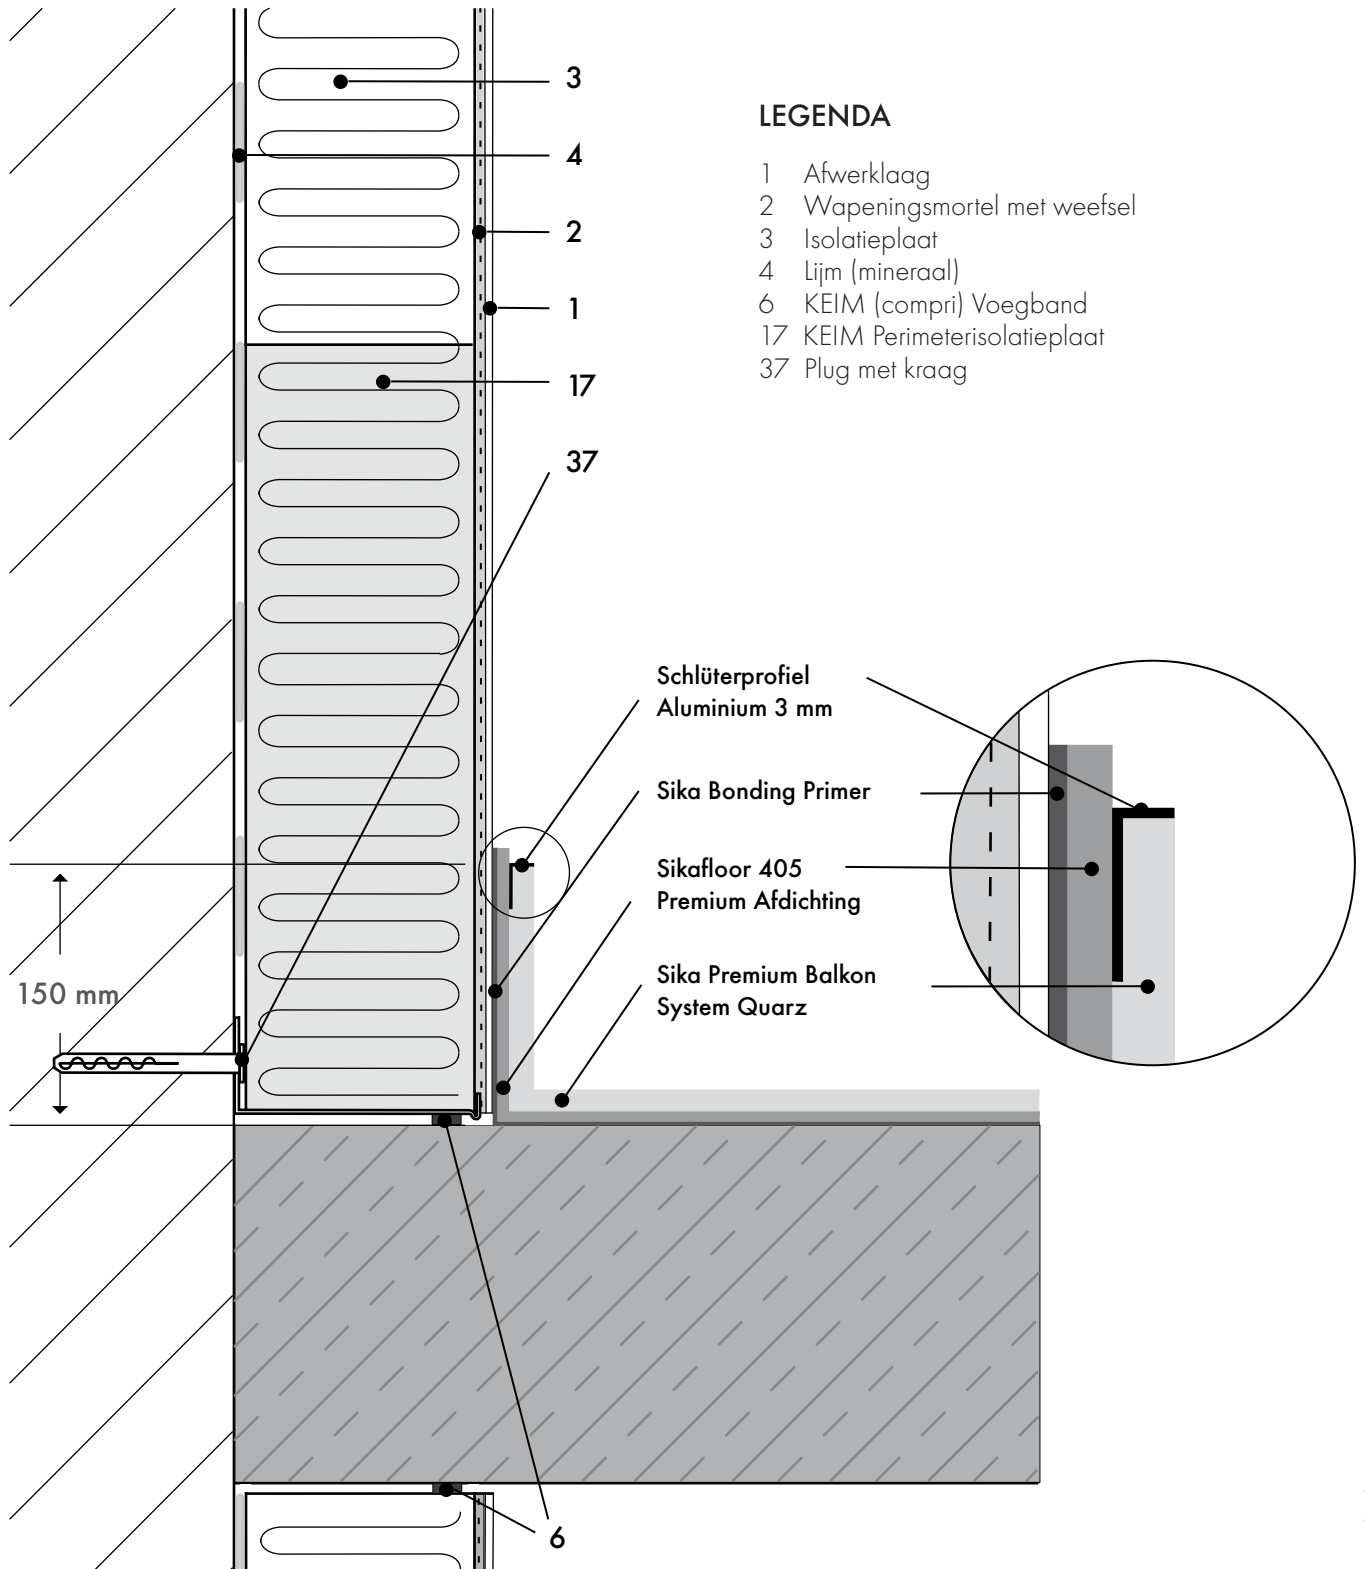

DETAILPLANNING

AANSLUITDETAIL 4.1.4.

SYSTEEMAANSLUITING MET SIKA PREMIUM BALKONSYSTEEM QUARTZ

Aansluiting zonder holplint

LEGENDA

- 1 Afwerklaag
- 2 Wapeningsmortel met weefsel
- 3 Isolatieplaat
- 4 Lijm (mineraal)
- 6 KEIM (compri) Voegband
- 17 KEIM Perimeterisolatieplaat
- 37 Plug met kraag