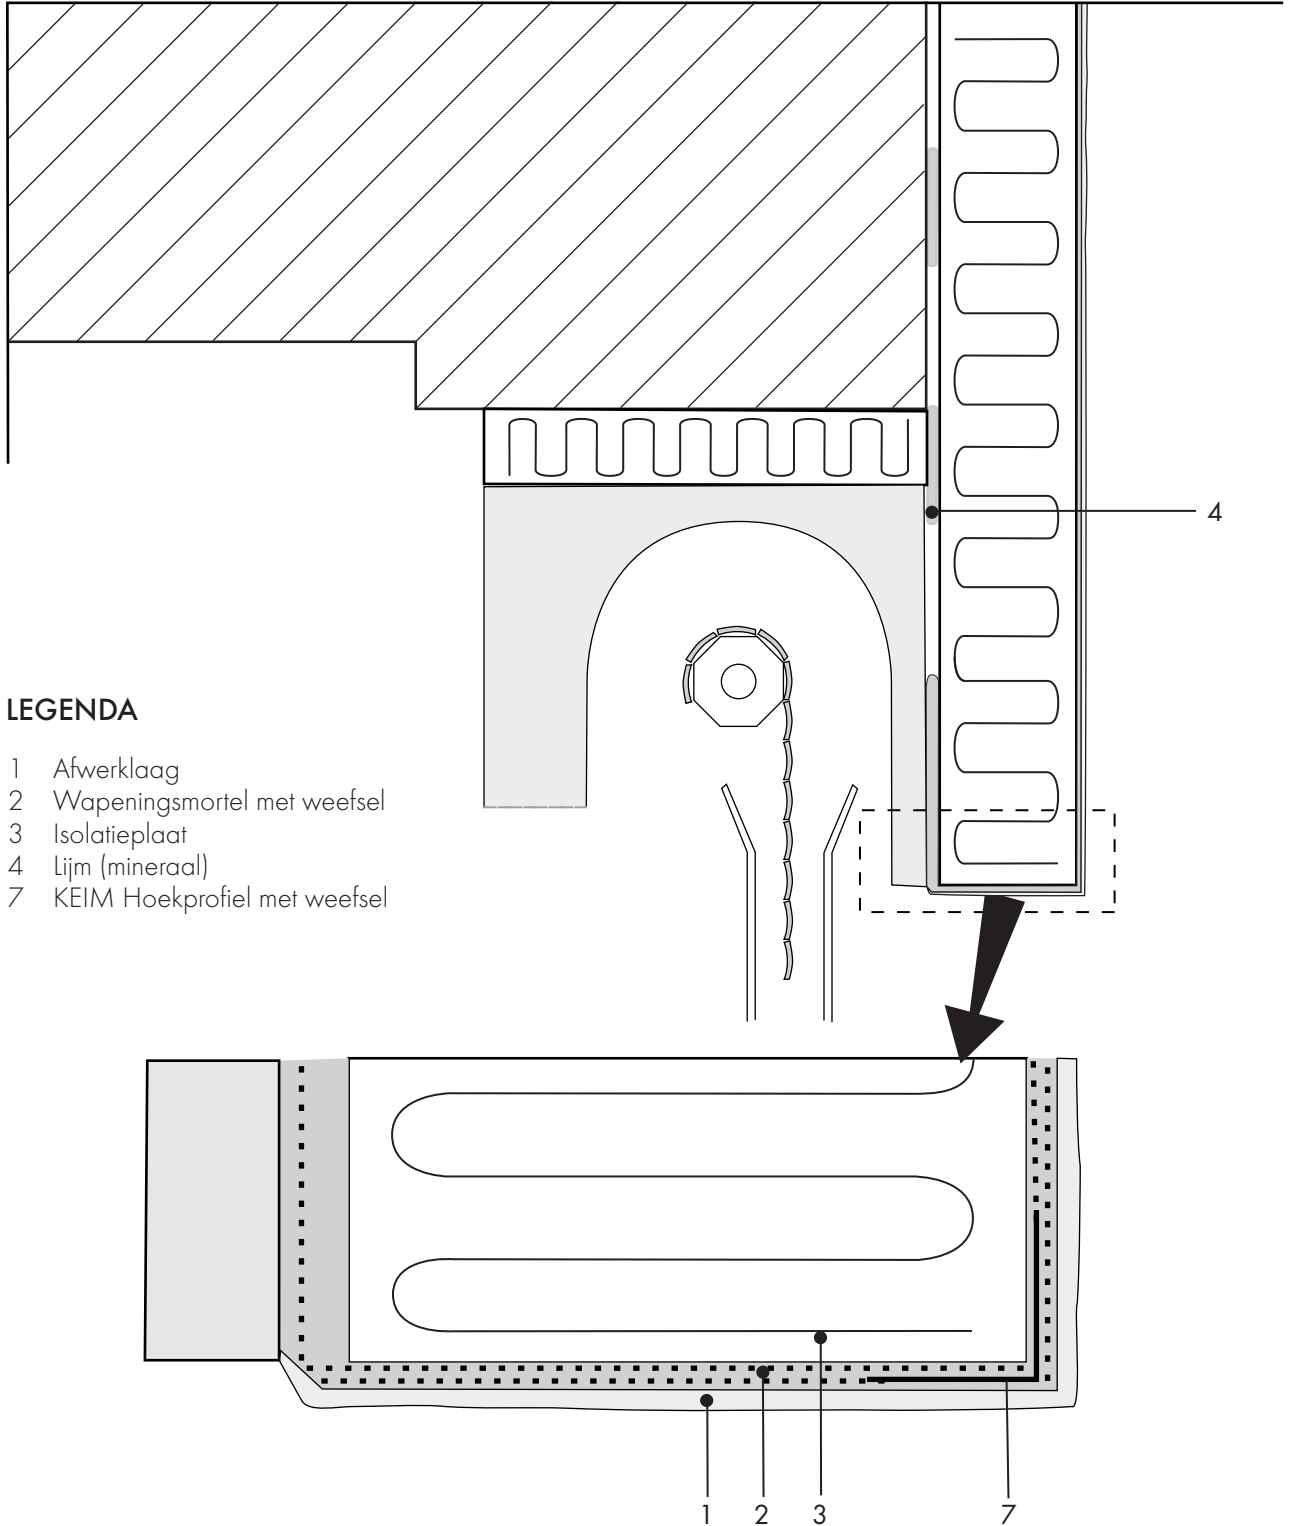

DETAILPLANNING

RAAMDETAIL 3.2.3.

AANSLUITING OP INGEBOUWDE ROLLUIKkast

KEIM NEDERLAND BV
Dukdalfweg 26/NL-1332 Almere
Tel. +31 36 53 20 620
www.keim.nl/info@keim.nl