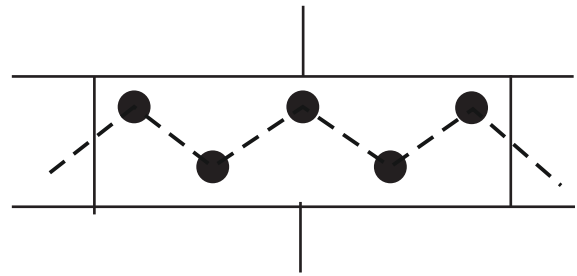

DETAILPLANNING

PLUGSCHEMA DETAIL 2.2.5.

MINERAALWOL PLAAT MW-S2 035

statisch relevant geplugd, verdiept met Fischer Thermo SV II Ecotwist

4 stuks/m²

6 stuks/m²

8 stuks/m²

10 stuks/m²

12 stuks/m²

Een oneven aantal pluggen wordt als combinatie met de aangrenzende plaat met een even aantal pluggen, afwisselend getoond.

KEIM NEDERLAND BV
Dukdalfweg 26/NL-1332 Almere
Tel. +31 36 53 20 620
www.keim.nl/info@keim.nl