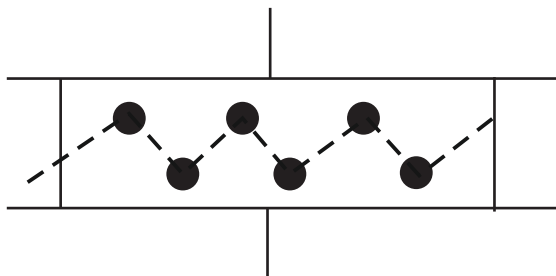

DETAILPLANNING

PLUGSCHEMA DETAIL 2.2.5.

MINERAALWOL PLAAT MW-S2 035

statisch relevant geplugd, verdiept met Fischer Thermo SV II Ecotwist

4 stuks/m²

6 stuks/m²

8 stuks/m²

10 stuks/m²

12 stuks/m²

Een oneven aantal pluggen wordt als combinatie met de aangrenzende plaat met een even aantal pluggen, afwisselend getoond.

KEIM NEDERLAND BV
Dukdalfweg 26/NL-1332 Almere
Tel. +31 36 53 20 620
www.keim.nl/info@keim.nl