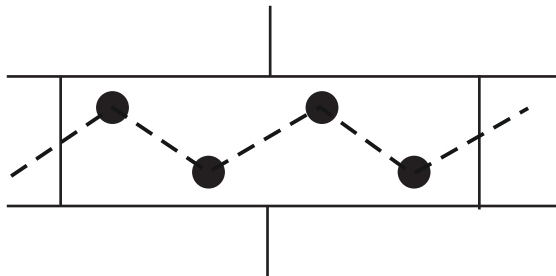

DETAILPLANNING

PLUGSCHEMA DETAIL 2.2.5.

MINERAALWOL PLAAT MW-S2 035

statisch relevant geplugd, verdiept met Fischer Thermo SV II Ecotwist

4 stuks/m²

6 stuks/m²

8 stuks/m²

10 stuks/m²

12 stuks/m²

Een oneven aantal pluggen wordt als combinatie met de aangrenzende plaat met een even aantal pluggen, afwisselend getoond.

KEIM NEDERLAND BV
Dukdalfweg 26/NL-1332 Almere
Tel. +31 36 53 20 620
www.keim.nl/info@keim.nl