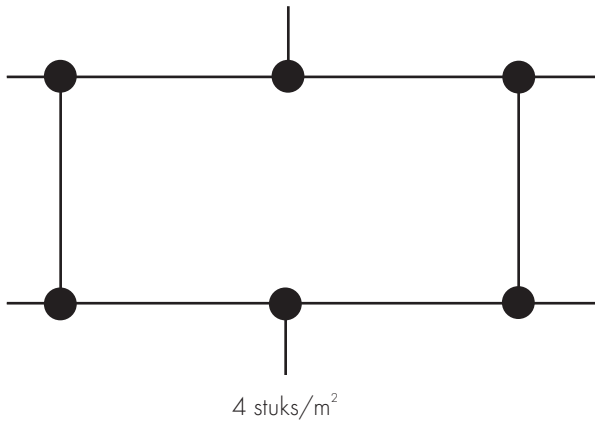

# PLUGSCHEMA DETAIL 2.1.3.

EPS PLATEN

statisch relevant geplugd, verdiept met Fischer ThermoZ SV II Ecotwist

KEIM NEDERLAND BV  
Dukdalfweg 26/NL-1332 Almere  
Tel. +31 36 53 20 620  
www.keim.nl/info@keim.nl