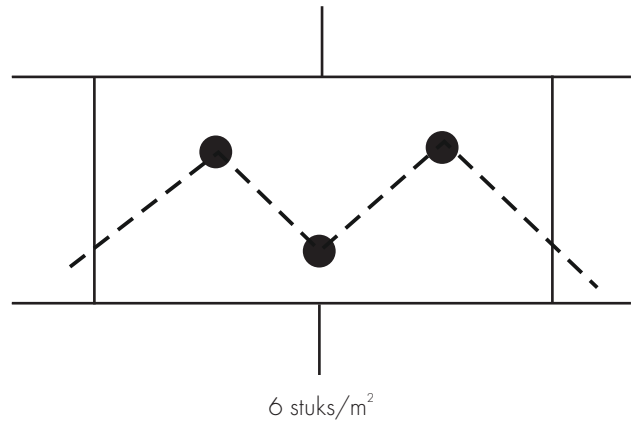

DETAILPLANNING

# PLUGSCHEMA DETAIL 2.1.3.

EPS PLATEN

statisch relevant geplugd, verdiept met Fischer ThermoZ SV II Ecotwist

KEIM NEDERLAND BV  
Dukdalfweg 26/NL-1332 Almere  
Tel. +31 36 53 20 620  
www.keim.nl/info@keim.nl