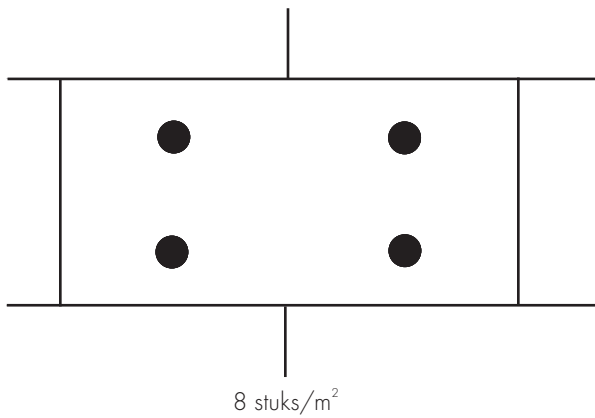

# PLUGSCHEMA DETAIL 2.1.3.

EPS PLATEN

statisch relevant geplugd, verdiept met Fischer ThermoZ SV II Ecotwist

KEIM NEDERLAND BV  
Dukdalfweg 26/NL-1332 Almere  
Tel. +31 36 53 20 620  
www.keim.nl/info@keim.nl