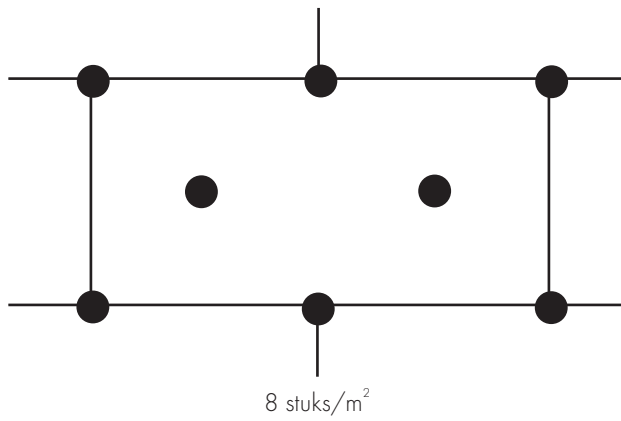

DETAILPLANNING

PLUGSCHEMA DETAIL 2.1.1.

EPS PLATEN
constructief geplugd

KEIM NEDERLAND BV
Dukdalfweg 26/NL-1332 Almere
Tel. +31 36 53 20 620
www.keim.nl/info@keim.nl