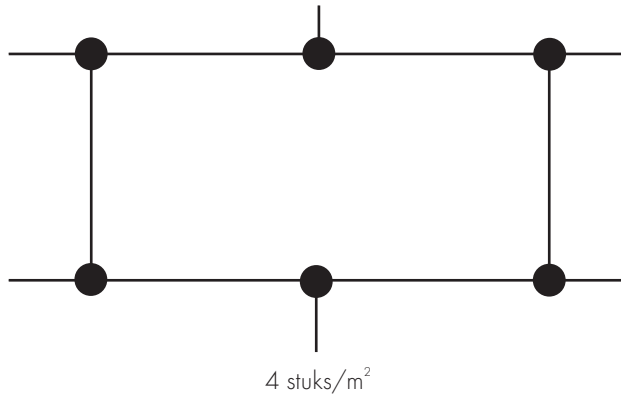

DETAILPLANNING

PLUGSCHEMA DETAIL 2.1.1.

EPS PLATEN
constructief geplugd

KEIM NEDERLAND BV
Dukdalfweg 26/NL-1332 Almere
Tel. +31 36 53 20 620
www.keim.nl/info@keim.nl